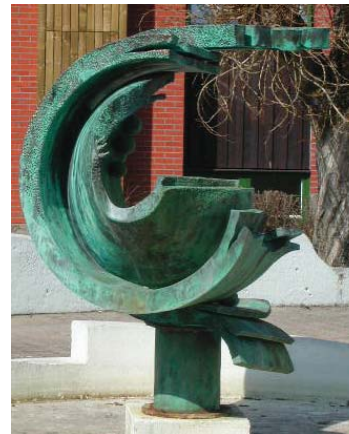

UTRUSTNINGSFÖRSLAG - SKÄLDERVIKEN-

Lekskulptur i form av en hund föreslagen i gräscirkeln i parken.

Skulpturen Rebus flyttas till nytt läge i gruscirkeln i närheten av ICAs entré.

Befintlig vattenpump får nytt läge i nordvästra delen av parken.

Föreslagen bänk, tre stycken runt ICAs entré.

Föreslagen cykelpollare, fyra stycken, för parkering av cyklar i anslutning till ICAs entré.

Föreslagen markbeläggning, betongmarksten Scala i färgen Antracit. Två storlekar av fyrkantiga stenar.