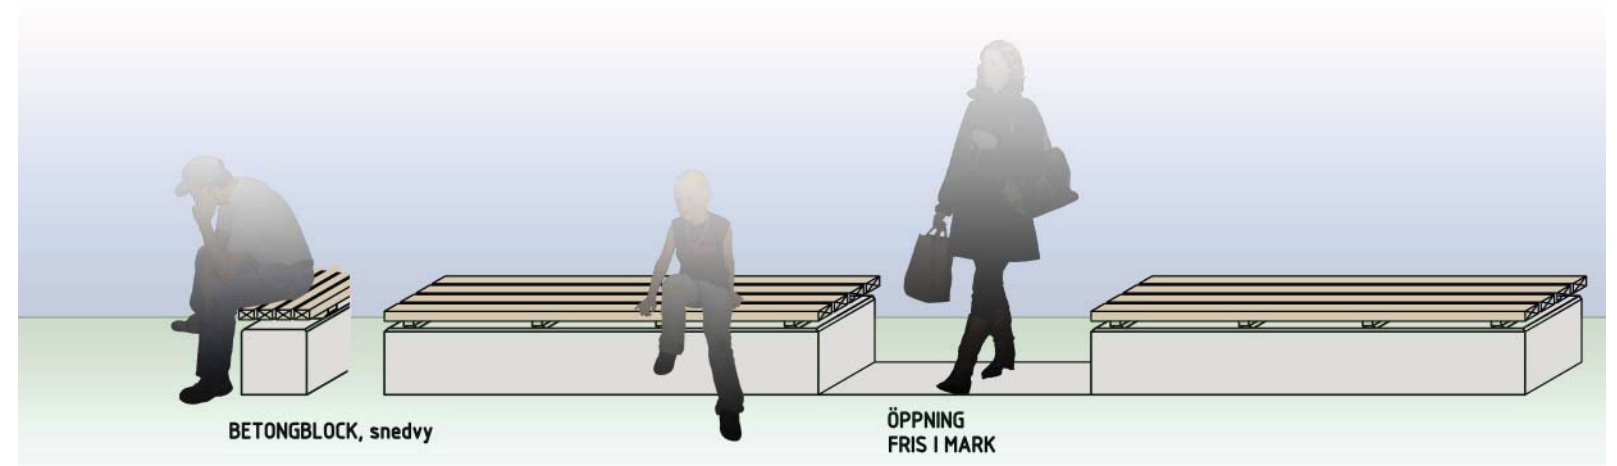

UTRUSTNINGSFÖRSLAG - SKÄLDERVIKEN-

Lekskulptur i form av en hund föreslagen i gräscirkeln i parken.

Skulpturen Rebus flyttas till nytt läge i gruscirkeln i närheten av ICAs entré.

Befintlig vattenpump får nytt läge i nordvästra delen av parken.

Föreslagen bänk, tre stycken runt ICAs entré.

Föreslagen cykelpollare, fyra stycken, för parkering av cyklar i anslutning till ICAs entré.

Föreslagen markbeläggning, betongmarksten Scala i färgen Antracit. Två storlekar av fyrkantiga stenar.

Papperskorg med askkopp på toppen. 1 stycken vid gruscirkeln.

Föreslagen papperskorg, en vid ICAs entré och en i parken.

En låg betongmur ramar in parkeringsytan. Med träribbor på muren skapas sittmöjligheter. På detta sätt kan parkeringen användas som scen vid speciella tillfällen, muren fungerar som bänk.