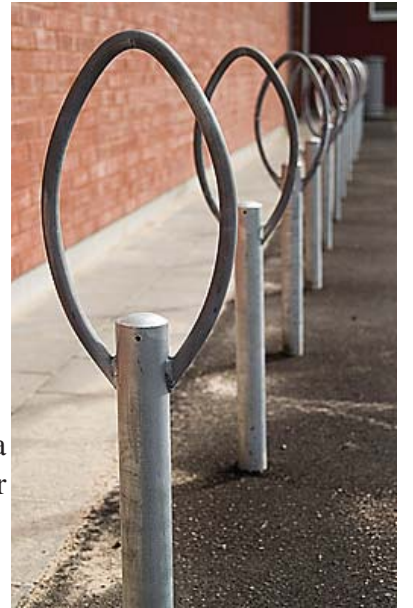

UTRUSTNINGSFÖRSLAG - SKÄLDERVIKEN-

Lekskulptur i form av en hund föreslagen i gräscirkeln i parken.

Skulpturen Rebus flyttas till nytt läge i gruscirkeln i närheten av ICAs entré.

Befintlig vattenpump får nytt läge i nordvästra delen av parken.

Föreslagen bänk, tre stycken runt ICAs entré.

Föreslagen cykelpollare, fyra stycken, för parkering av cyklar i anslutning till ICAs entré.

Föreslagen markbeläggning, betongmarksten Scala i färgen Antracit. Två storlekar av fyrkantiga stenar.

Papperskorg med askkopp på toppen. 1 stycken vid gruscirkeln.

Föreslagen papperskorg, en vid ICAs entré och en i parken.

En låg betongmur ramar in parkeringsytan. Med träribbor på muren skapas sittmöjligheter. På detta sätt kan parkeringen användas som scen vid speciella tillfällen, muren fungerar som bänk.